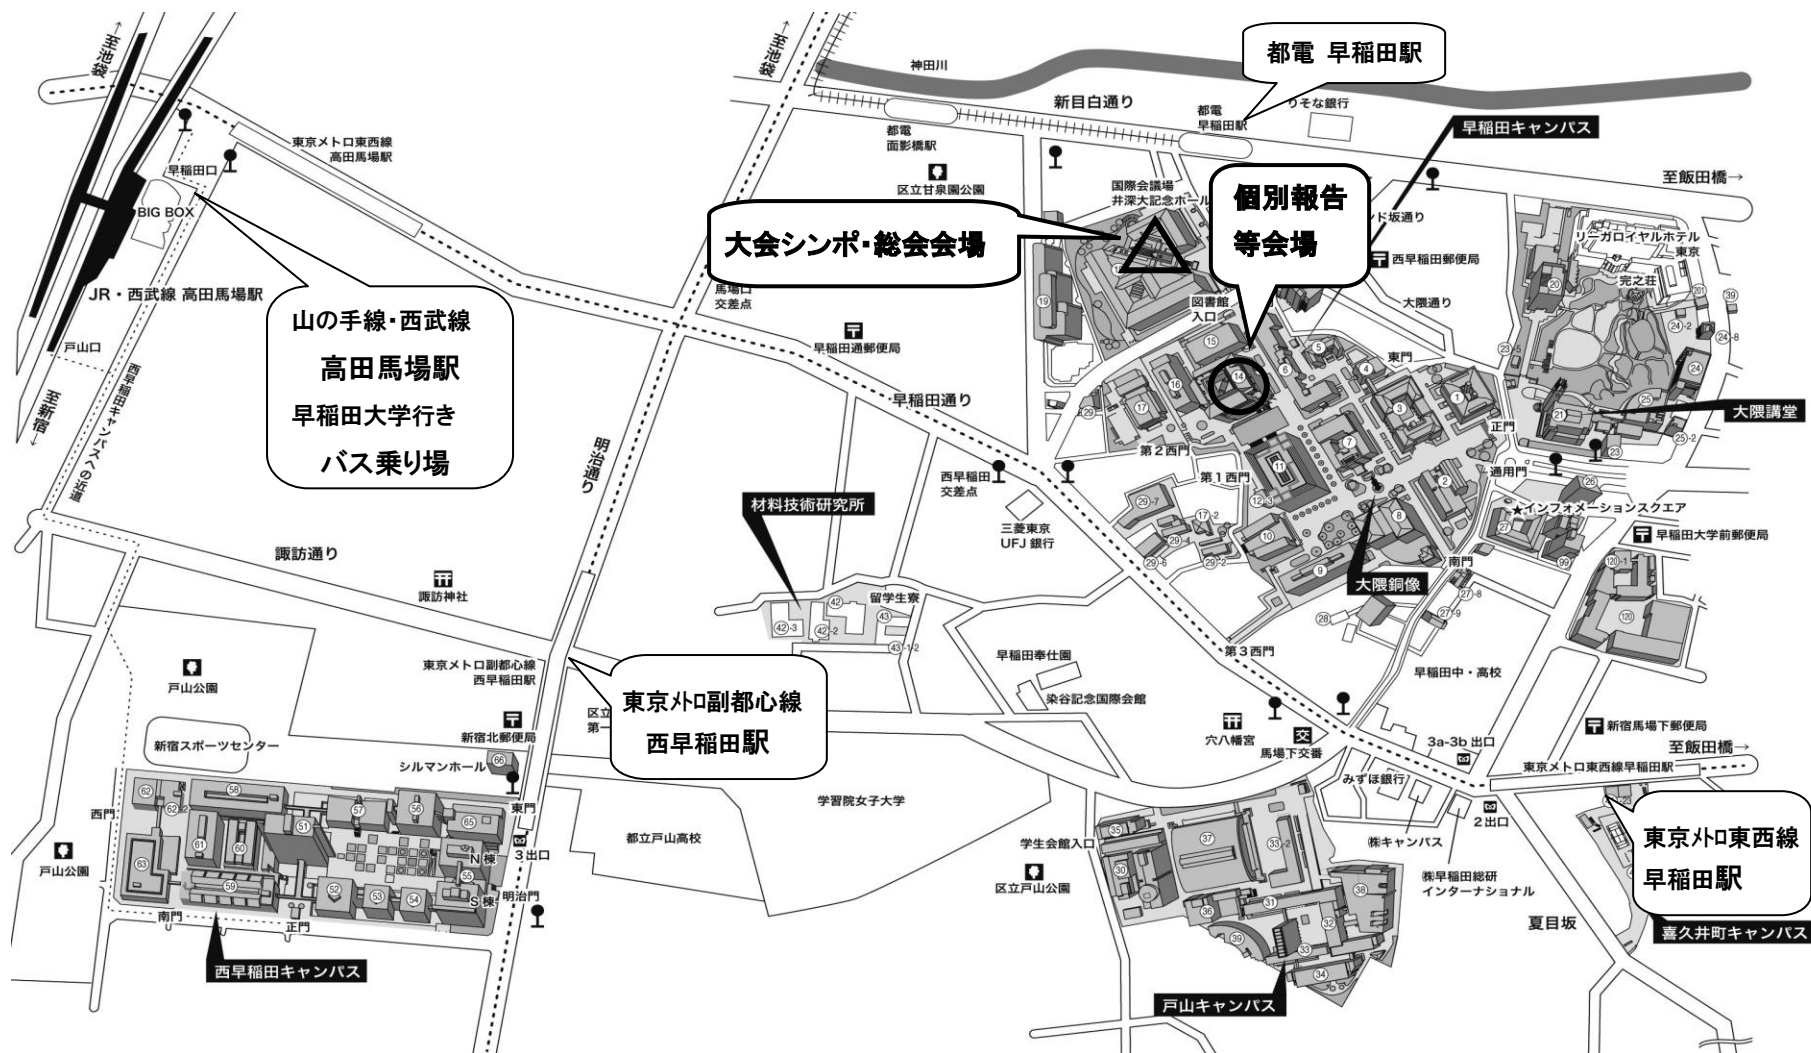

2011 年度日本農業経済学会大会 会場案内図(2-1)

早稲田大学 早稲田キャンパス等 全体図

3月27日：大会シンポジウム・総会 … 国際会議場(井深大記念ホール) △
 3月28日：個別報告等(口頭報告・特別セッション、日韓シンポジウム) … 14号館 ○
 同 (ポスター報告) … 国際会議場(井深大記念ホール) △

2011 年度日本農業経済学会大会 会場案内図(2-2)

早稲田大学 早稲田キャンパス 構内図

3月27日：大会シンポジウム・総会 … 国際会議場(井深大記念ホール) △
 3月28日：個別報告等(口頭報告・特別セッション、日韓シンポジウム) … 14号館 ○
 同 (ポスター報告) … 国際会議場(井深大記念ホール) △