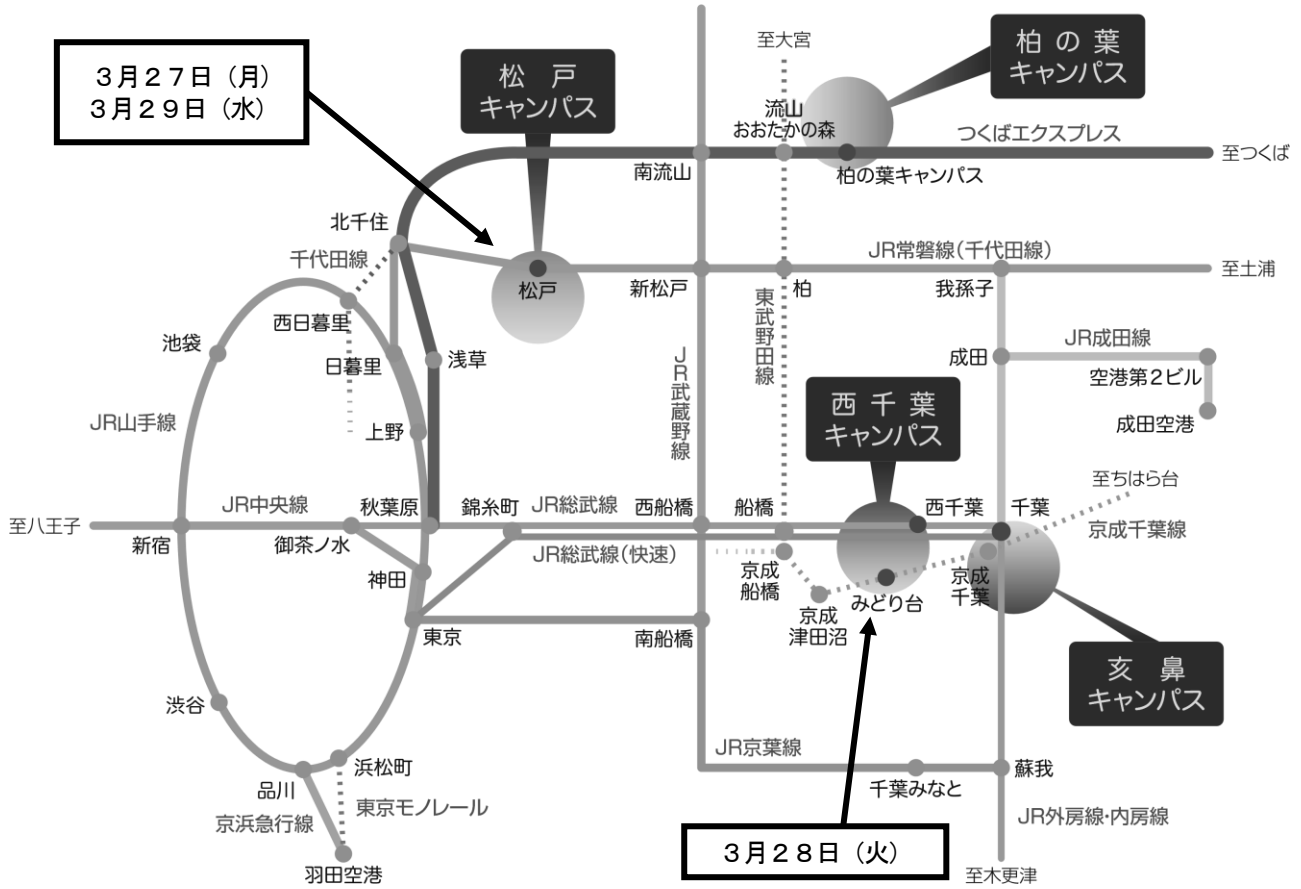

2017年度日本農業経済学会大会のお知らせ

会場の案内図

西千葉キャンパス(28日)

- ・ JR西千葉駅より西千葉キャンパス南門まで徒歩約2分
- ・ 京成みどり台駅より西千葉キャンパス正門まで徒歩約7分

松戸キャンパス (27日・29日)

・JR常磐線，地下鉄千代田線，新京成線松戸駅から徒歩約10分